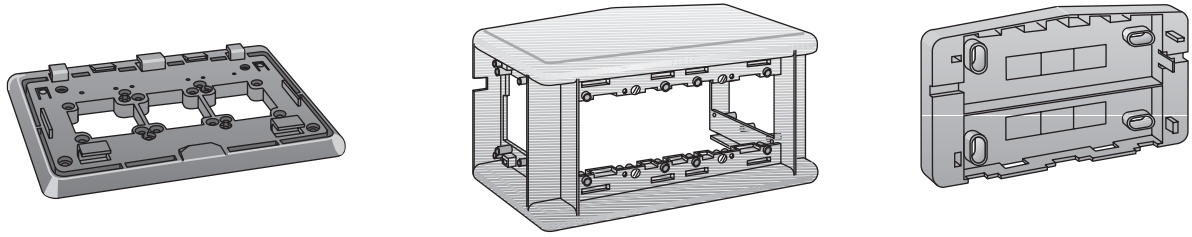

# Montageanleitung • Mounting instructions Instruction de montage • Instrucciones de montaje - T4L -

- 1**

Best.-Nr. 34725 A

Best.-Nr. 30359 AV
- 2**
- 3**

Best.-Nr. 56313
- 4**

CLICK!
- 5**

Best.-Nr. 34722 A..

Best.-Nr. 34722 B..

**Montageanleitung • Mounting instructions  
Instruction de montage • Instrucciones de montaje  
- T4L -**

**S 99-Installation**

**S 99-Installation**

49800087 Ausgabe 03

© OBO 2020

**OBO Bettermann  
Holding GmbH & Co. KG**  
P. O. Box 1120  
58694 Menden  
GERMANY